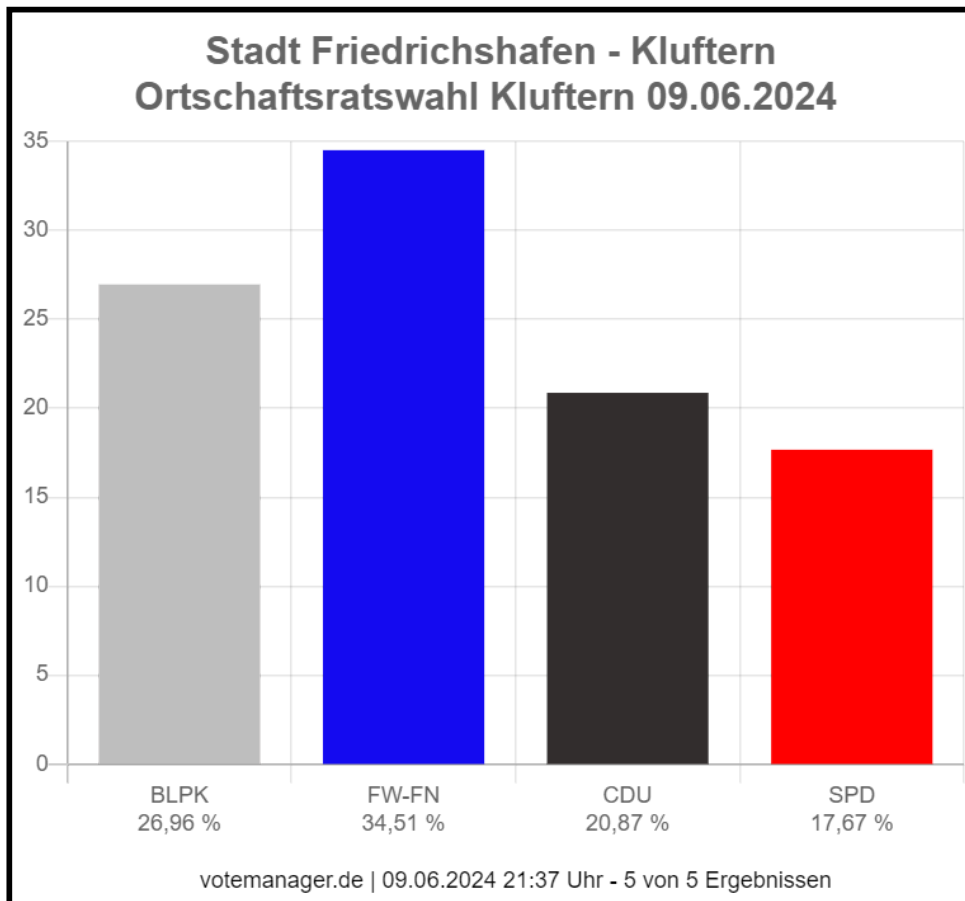

### Vorläufiges Ergebnis

### Sitzverteilung

09.06.2024 21:37 Uhr - Es wurden 11 Sitze vergeben.