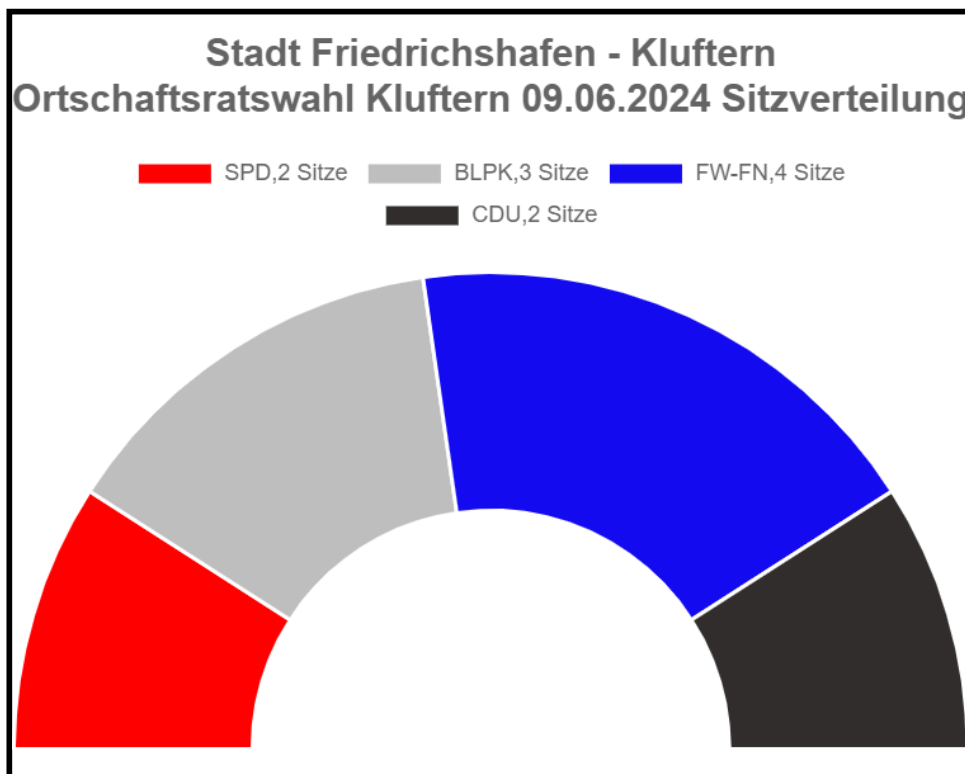

### Vorläufiges Ergebnis

### Sitzverteilung

09.06.2024 21:37 Uhr - Es wurden 11 Sitze vergeben.